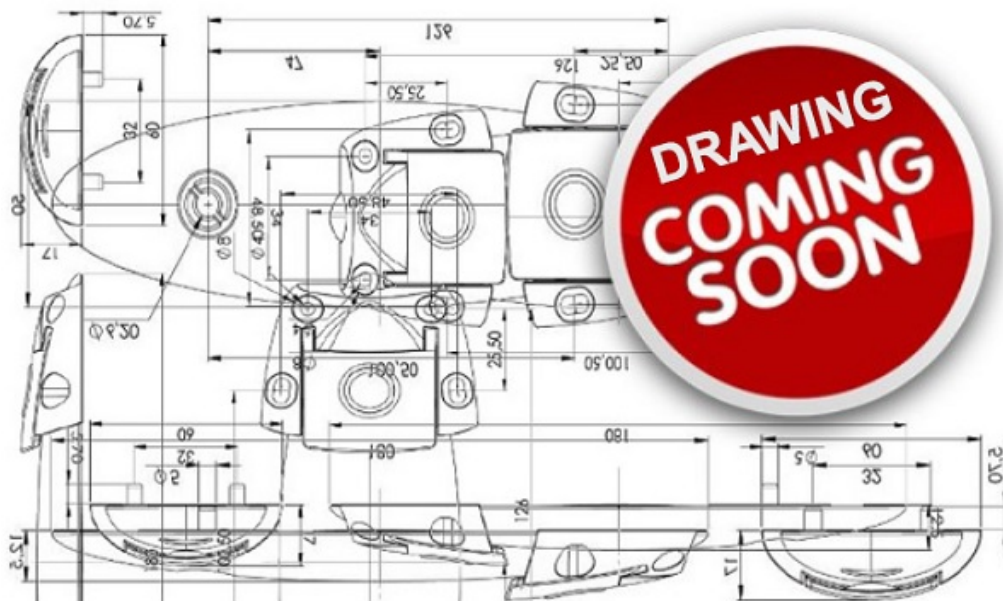

# PRODUCT SHEET

**Description:**

Wood Screw, CSK, Brass, 3.5x25mm, DIN 97 Slot

**Item number:**

11.08.330-1

Units	Box	Carton	HS Code	Barcode
Pcs.		200	7415330000	 5704866016766

SISO A/S  
Mileparken 11  
DK-2740 Skovlunde  
Denmark  
VAT: DK 24786013